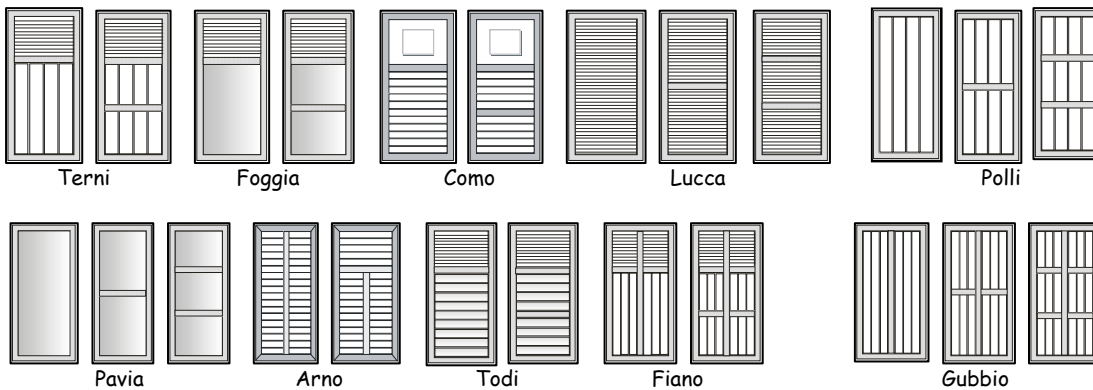

PRIJSAANVRAAG: ALUMINIUM (ALU)

Firma:

Ref:

Datum:

Modellen met kader 25mm:

Modellen met kader 60mm:

16062013

- Kol 2: Gekozen model
- Kol 3: Dagmaat**breedte** (DM) of Productiemaat**breedte** (PRM)
- Kol 4: Dagmaat**hoogte** (DM) of Productiemaat**hoogte** (PRM)
- Kol 5: Lakuitvoering M1=Mat 1 kleur * M2=Mat 2 kleuren
- Kol 5: Lakuitvoering S1=Structuré 1 kleur * S2=Structuré 2 kleuren
- Kol 6: V/F: V=vaste luiken (sierluik) * F=functionele luiken (klapluik)

- Kol 7: T: T=aantal gemonteerde Tussenstijlen
- Kol 8: LA/DR: LA=open lamel
- Kol 8: LA/DR: DR=gesloten driehoekslamel
- Kol 9: Aant= aantal ramen
- Kol 10: Aant= aantal luiken

N°	Model	Afmetingen					Aantal		
		DM of PRM		M1/M2/S1/S2	V/F	T	LA / DR	Ramen	Luiken
		BT	HT						
1									
2									
3									
4									
5									
6									
7									
8									
9									
10									
11									
12									
13									
14									
15									
16									
Totaal									