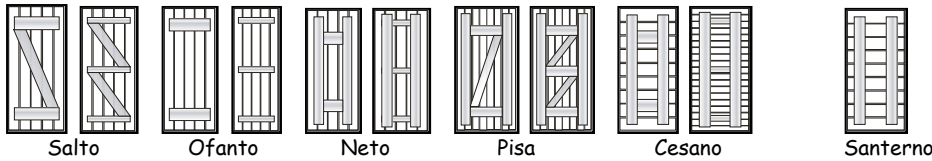

PRIJSAANVRAAG: ALUMINIUM (ALU)

Firma:

Ref:

Datum:

Modellen met kader 25mm:

Modellen met kader 60mm:

16062013

- Kol 2: Gekozen model
- Kol 3: Dagmaat**breedte** (DM) of Productiemaat**breedte** (PRM)
- Kol 4: Dagmaat**hoogte** (DM) of Productiemaat**hoogte** (PRM)
- Kol 5: Lakuitvoering M1=Mat 1 kleur * M2=Mat 2 kleuren
- Kol 5: Lakuitvoering S1=Structuré 1 kleur * S2=Structuré 2 kleuren
- Kol 6: V/F: V=vaste luiken (sierluik) * F=functionele luiken (klapluik)

- Kol 7: T: T=aantal gemonteerde Tussenstijlen
- Kol 8: LA/DR: LA=open lamel
- Kol 8: LA/DR: DR=gesloten driehoekslamel
- Kol 9: Aant= aantal ramen
- Kol 10: Aant= aantal luiken

N°	Model	Afmetingen					Aantal		
		DM of PRM		M1/M2/S1/S2	V/F	T	LA / DR	Ramen	Luiken
		BT	HT						
1									
2									
3									
4									
5									
6									
7									
8									
9									
10									
11									
12									
13									
14									
15									
16									
Totaal									