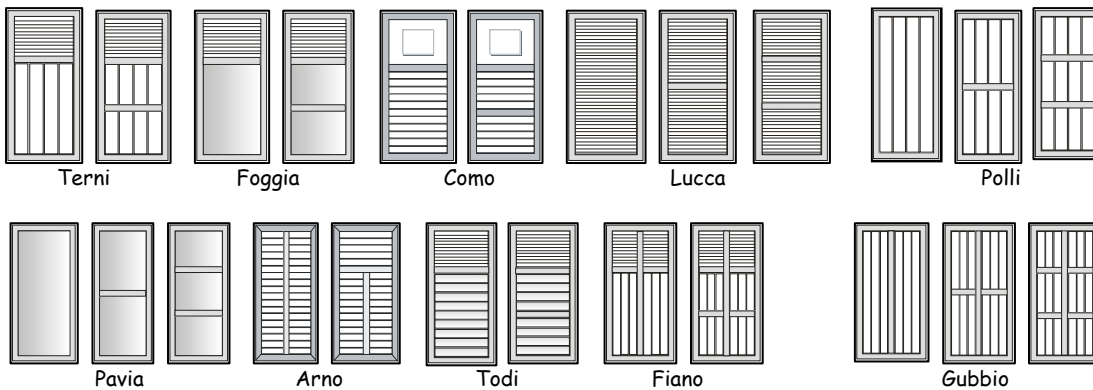

## Modellen met kader 60mm:

16062013

- Kol 2: Gekozen model
- Kol 3: Dagmaat**breedte** (DM) of Productiemaat**breedte** (PRM)
- Kol 4: Dagmaat**hoogte** (DM) of Productiemaat**hoogte** (PRM)
- Kol 5: Lakuitvoering M1=Mat 1 kleur \* M2=Mat 2 kleuren
- Kol 5: Lakuitvoering S1=Structuré 1 kleur \* S2=Structuré 2 kleuren
- Kol 6: V/F: V=vaste luiken (sierluik) \* F=functionele luiken (klapluik)

- Kol 7: T: T=aantal gemonteerde Tussenstijlen
- Kol 8: LA/DR: LA=open lamel
- Kol 8: LA/DR: DR=gesloten driehoekslamel
- Kol 9: Aant= aantal ramen
- Kol 10: Aant= aantal luiken

N°	Model	Afmetingen					Aantal		
		DM of PRM		M1/M2/S1/S2	V/F	T	LA / DR	Ramen	Luiken
		BT	HT						
1									
2									
3									
4									
5									
6									
7									
8									
9									
10									
11									
12									
13									
14									
15									
16									
Totaal									