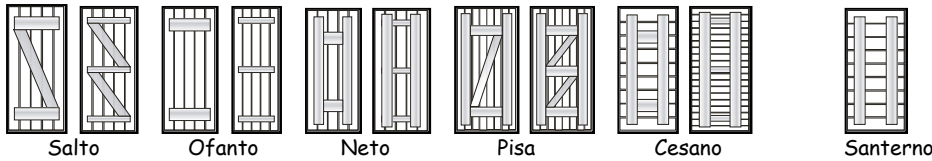

## Modellen met kader 60mm:

16062013

- Kol 2: Gekozen model
- Kol 3: Dagmaat**breedte** (DM) of Productiemaat**breedte** (PRM)
- Kol 4: Dagmaat**hoogte** (DM) of Productiemaat**hoogte** (PRM)
- Kol 5: Lakuitvoering M1=Mat 1 kleur \* M2=Mat 2 kleuren
- Kol 5: Lakuitvoering S1=Structuré 1 kleur \* S2=Structuré 2 kleuren
- Kol 6: V/F: V=vaste luiken (sierluik) \* F=functionele luiken (klapluik)